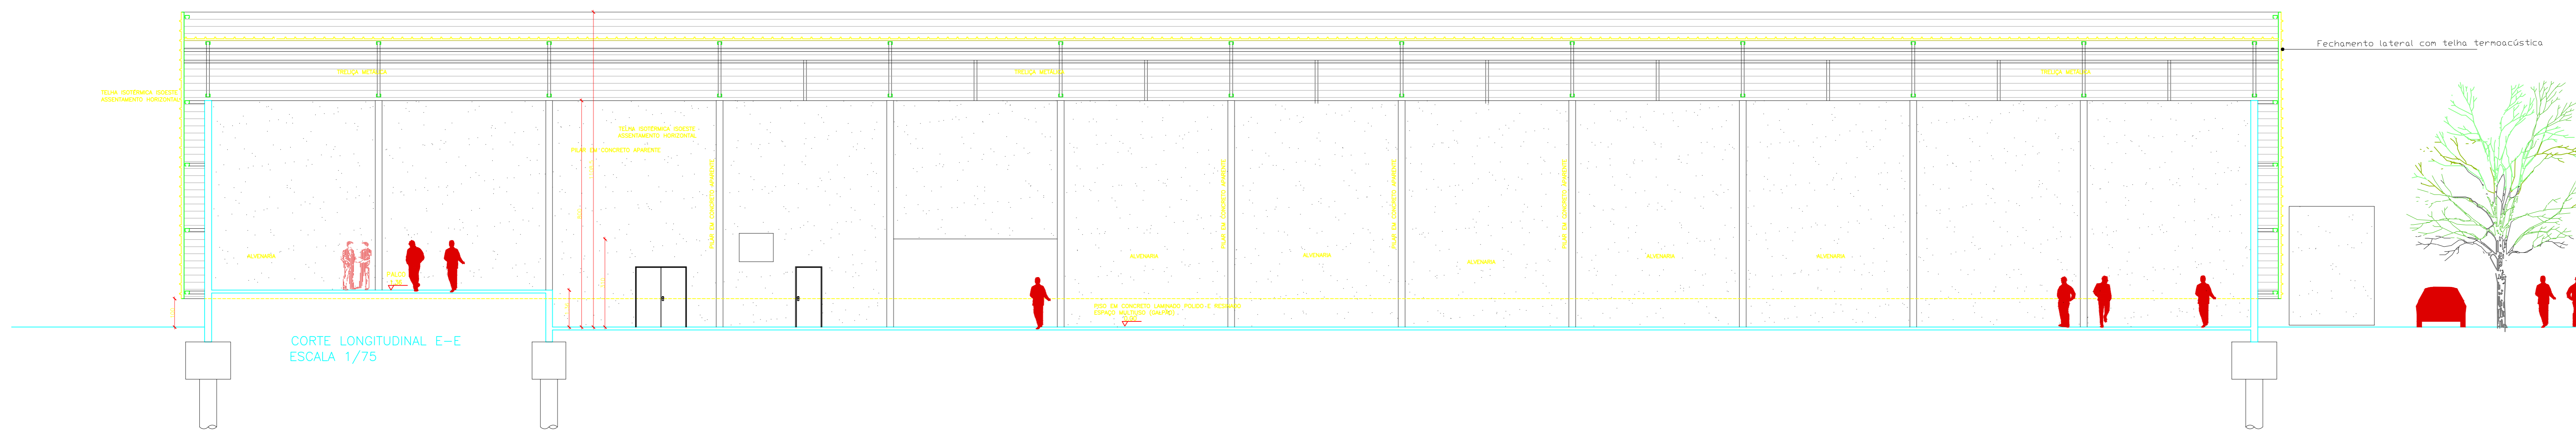

CORTE LONGITUDINAL E-E
ESCALA 1/75

CORTE LONGITUDINAL E-E
ESCALA 1/75

ELEVAÇÃO LONGITUDINAL
ESCALA 1/75

ELEVAÇÃO ACESSO
ESCALA 1/75

UniRV
Universidade de Rio Verde

COBR: INSTITUCIONAL

PROJ: UNIRV - UNIVERSIDADE DE RIO VERDE

PROJETO: PROJETO ARQUITETÔNICO

ENDEREÇO: Fazenda Fontes do Saber, Campus Universitário zona urbana CEP 75901-970 - Rio Verde - GO

SITUAÇÃO: 1:2

PROPRIETÁRIO: UNIRV - UNIVERSIDADE DE RIO VERDE

ALINHAMENTO/PROJETO: 02/04

CONTEÚDO: CURTES E FACHADAS

APROVADO