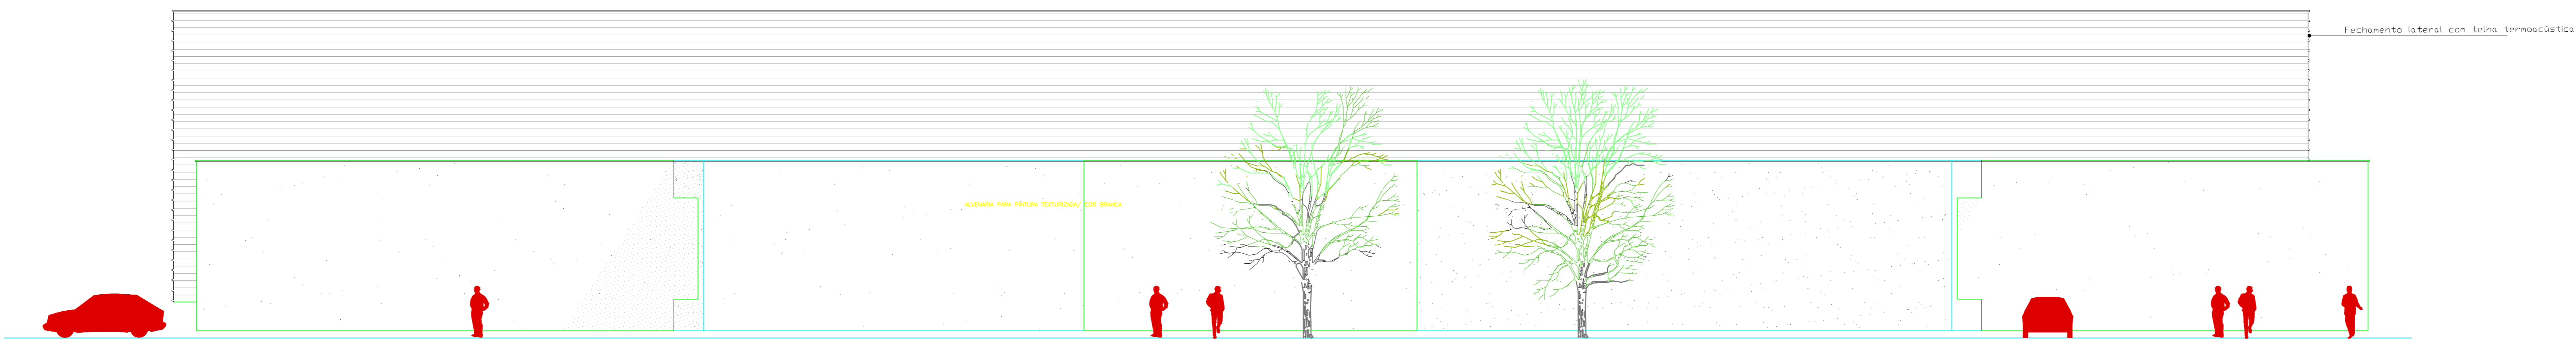

CORTE LONGITUDINAL E-E
ESCALA 1/75

CORTE LONGITUDINAL E-E
ESCALA 1/75

ELEVAÇÃO LONGITUDINAL
ESCALA 1/75

ELEVAÇÃO ACESSO
ESCALA 1/75

UniRV
Universidade de Rio Verde

COBR: INSTITUCIONAL

PROJ: UNIRV - UNIVERSIDADE DE RIO VERDE

PROJETO: PROJETO ARQUITETÔNICO

ENDEREÇO: Fazenda Fontes do Saber, Campus Universitário zona urbana CEP 75901-970 - Rio Verde - GO

SITUAÇÃO: 1:2

PROPRIETÁRIO: UNIRV - UNIVERSIDADE DE RIO VERDE

ALINHAMENTO/PROJETO: 02/04

CONTEÚDO: CURTES E FACHADAS

APROVADO